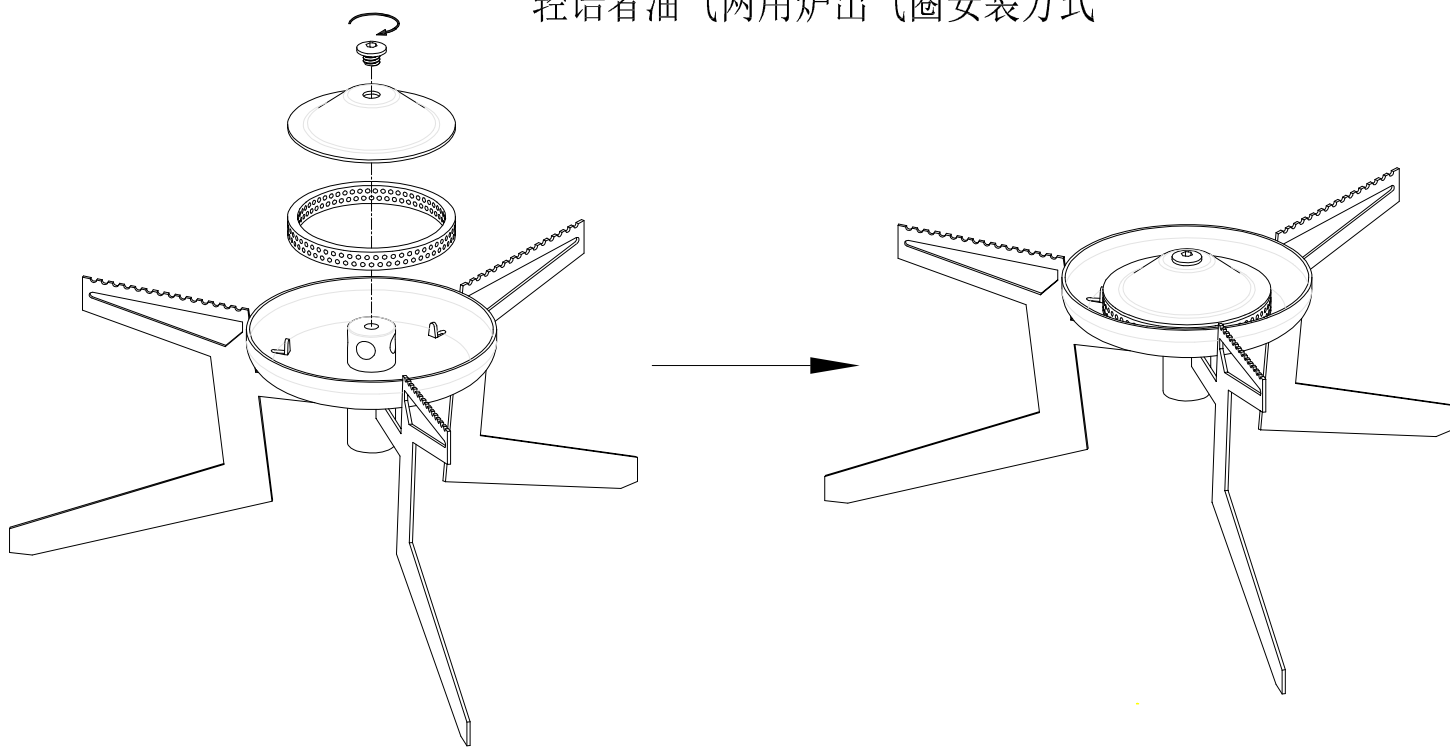

## 轻语者油气两用炉出气圈安装方式

骑迹工作室在世界范围内对本产品作出终生的质保承诺；

质保期要求：

本产品的质保承诺仅适用于一个完整的技术上的失败或者技术故障；任何由于安装或使用不当导致的诸如划伤、生锈、变形等不在质保范围之内；只有本产品的最初拥有者是被认可的本产品质保受益人；您必需保留发票来保障您的质保权益，为了防止您的产品在头3年内就坏掉，您的产品需用以下序列号在[www.ridetolife.com](http://www.ridetolife.com)上注册；事故或不正当安装导致的损坏不在质保范围内。